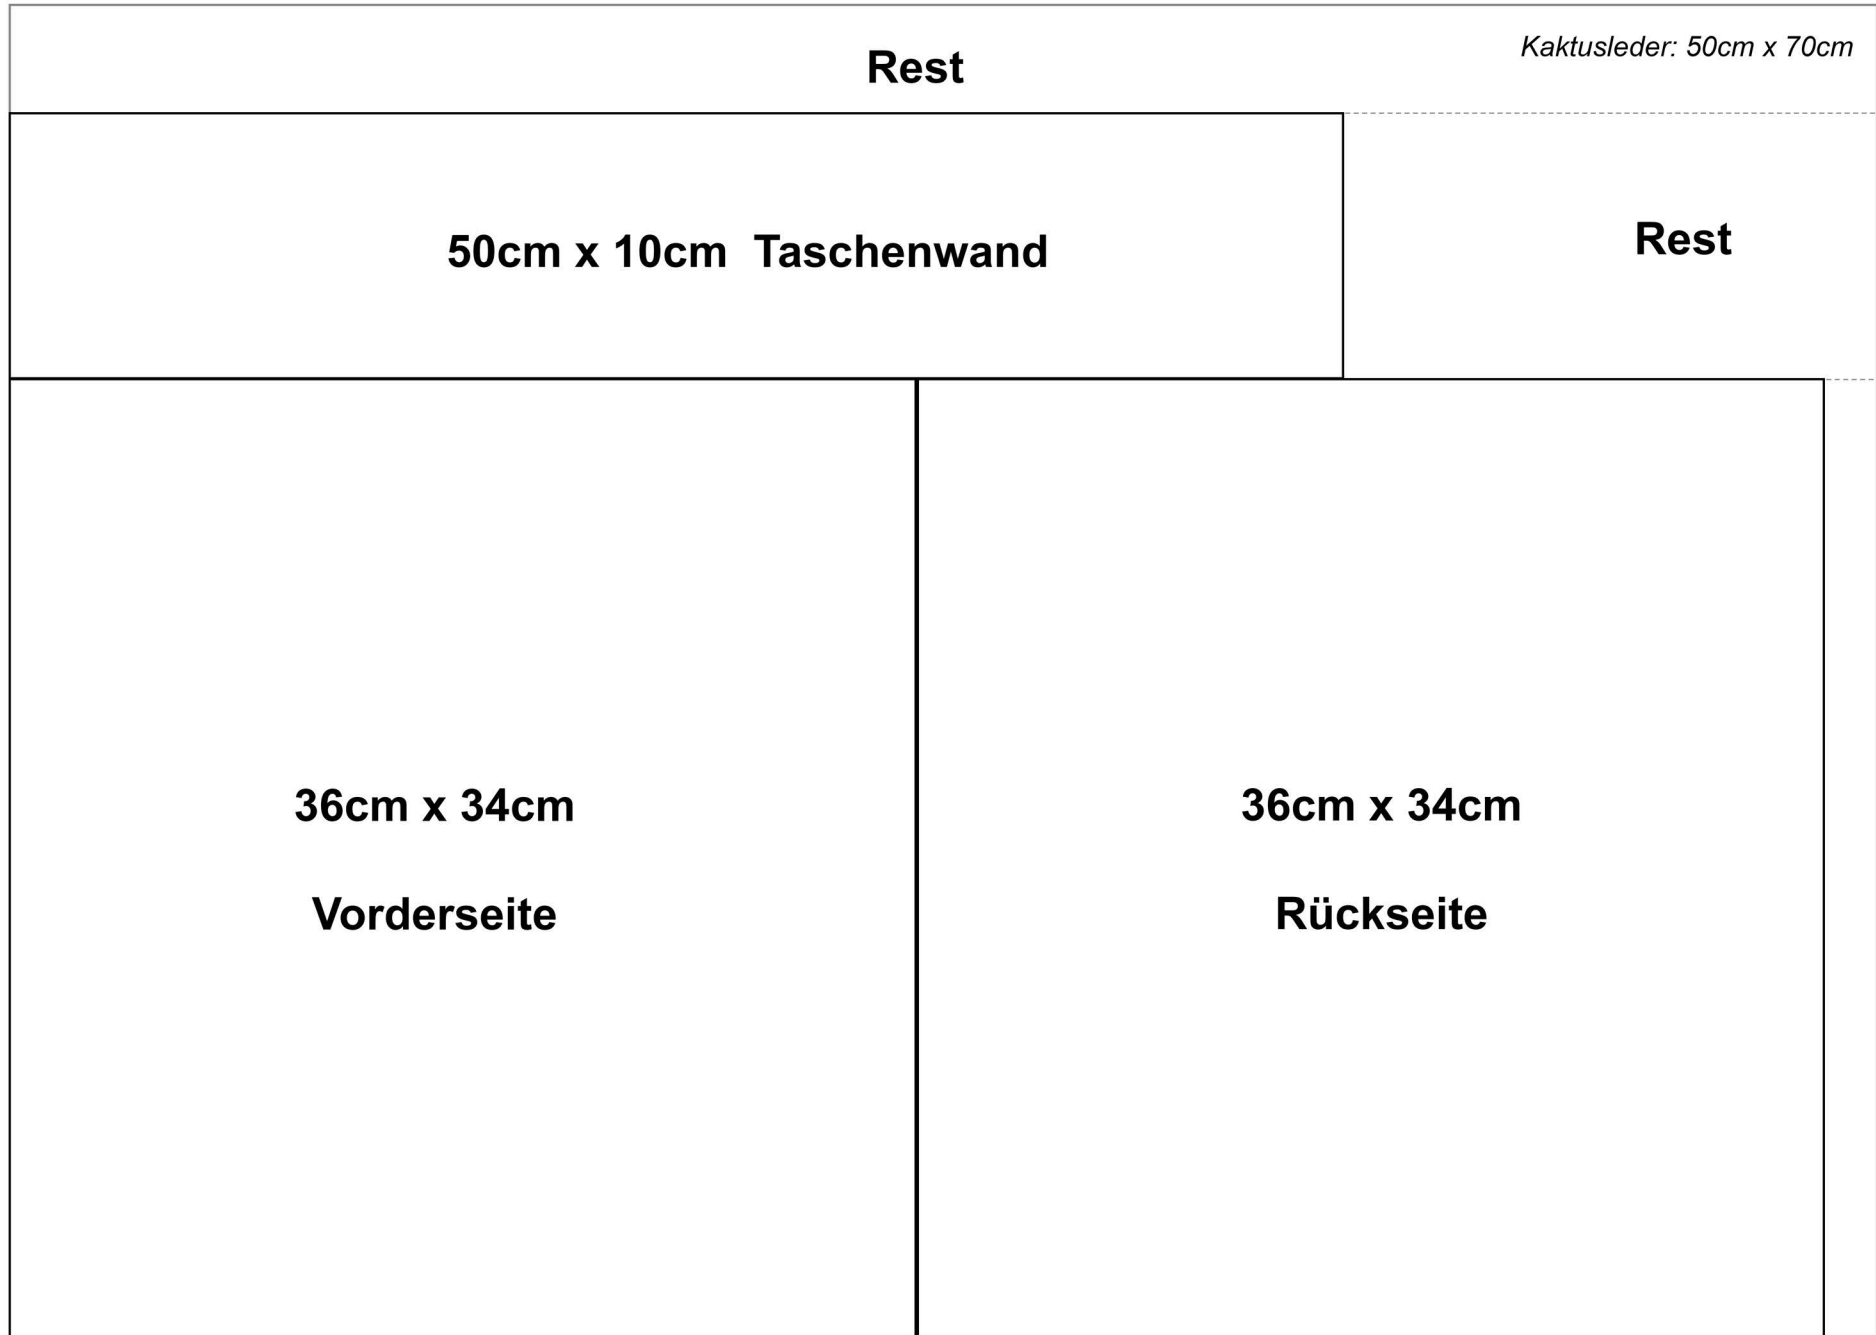

# Zuschnitt für das Kaktusleder im Format 50cm x 70cm

# Zuschnitt für das Kaktusleder im Format 50cm x 35cm

**Rest**

*Kaktusleder: 50 cm x 35 cm*

**50cm x 10cm Taschenwand**

**30cm x 22cm**

**Klappe**

**Rest**

# Rundungen

Radius: 2"

Radius: 1 1/2"